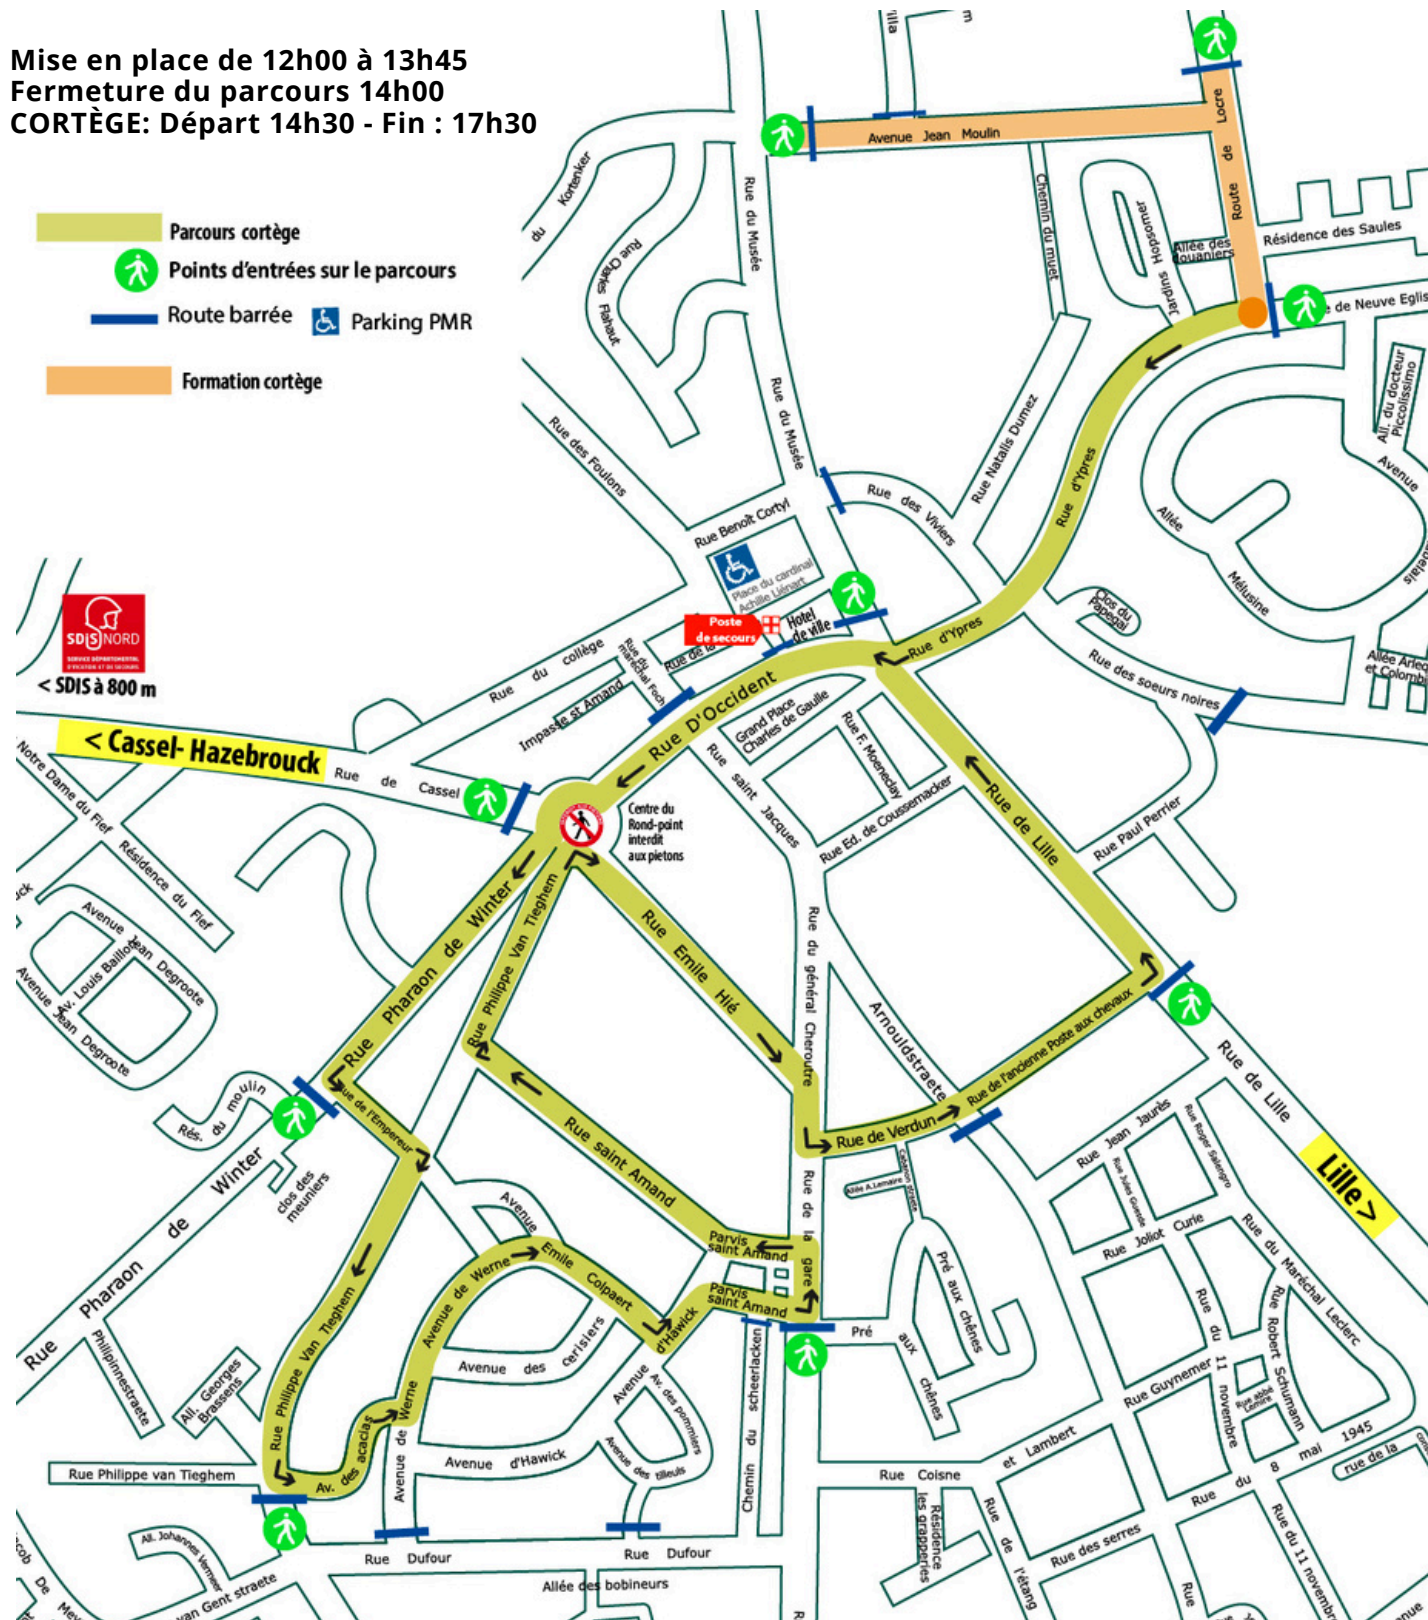

A partir de 14h00 : mise en place du cortège. Arrivée des participants, parking Avenue François Rabelais (Côté Rue de Neuve Eglise)

14h15 : Fermeture du parcours

14h30 : Départ du CORTÈGE CARNAVALESQUE DES ENFANTS

ITINÉRAIRE CORTÈGE TRADITIONNEL

Mise en place de 12h00 à 13h45
Fermeture du parcours 14h00
CORTÈGE: Départ 14h30 - Fin : 17h30

-  Parcours cortège
-  Points d'entrées sur le parcours
-  Route barrée  Parking PMR
-  Formation cortège

MARDI GRAS 4 MARS 2025

ITINÉRAIRE CORTÈGE RENTRÉE DU GÉANT

Mise en place 19h
Départ 19h30

Parcours cortège

Départ cortège

Points d'entrées sur le parcours

Route barrée

A l'attention des participants et du public