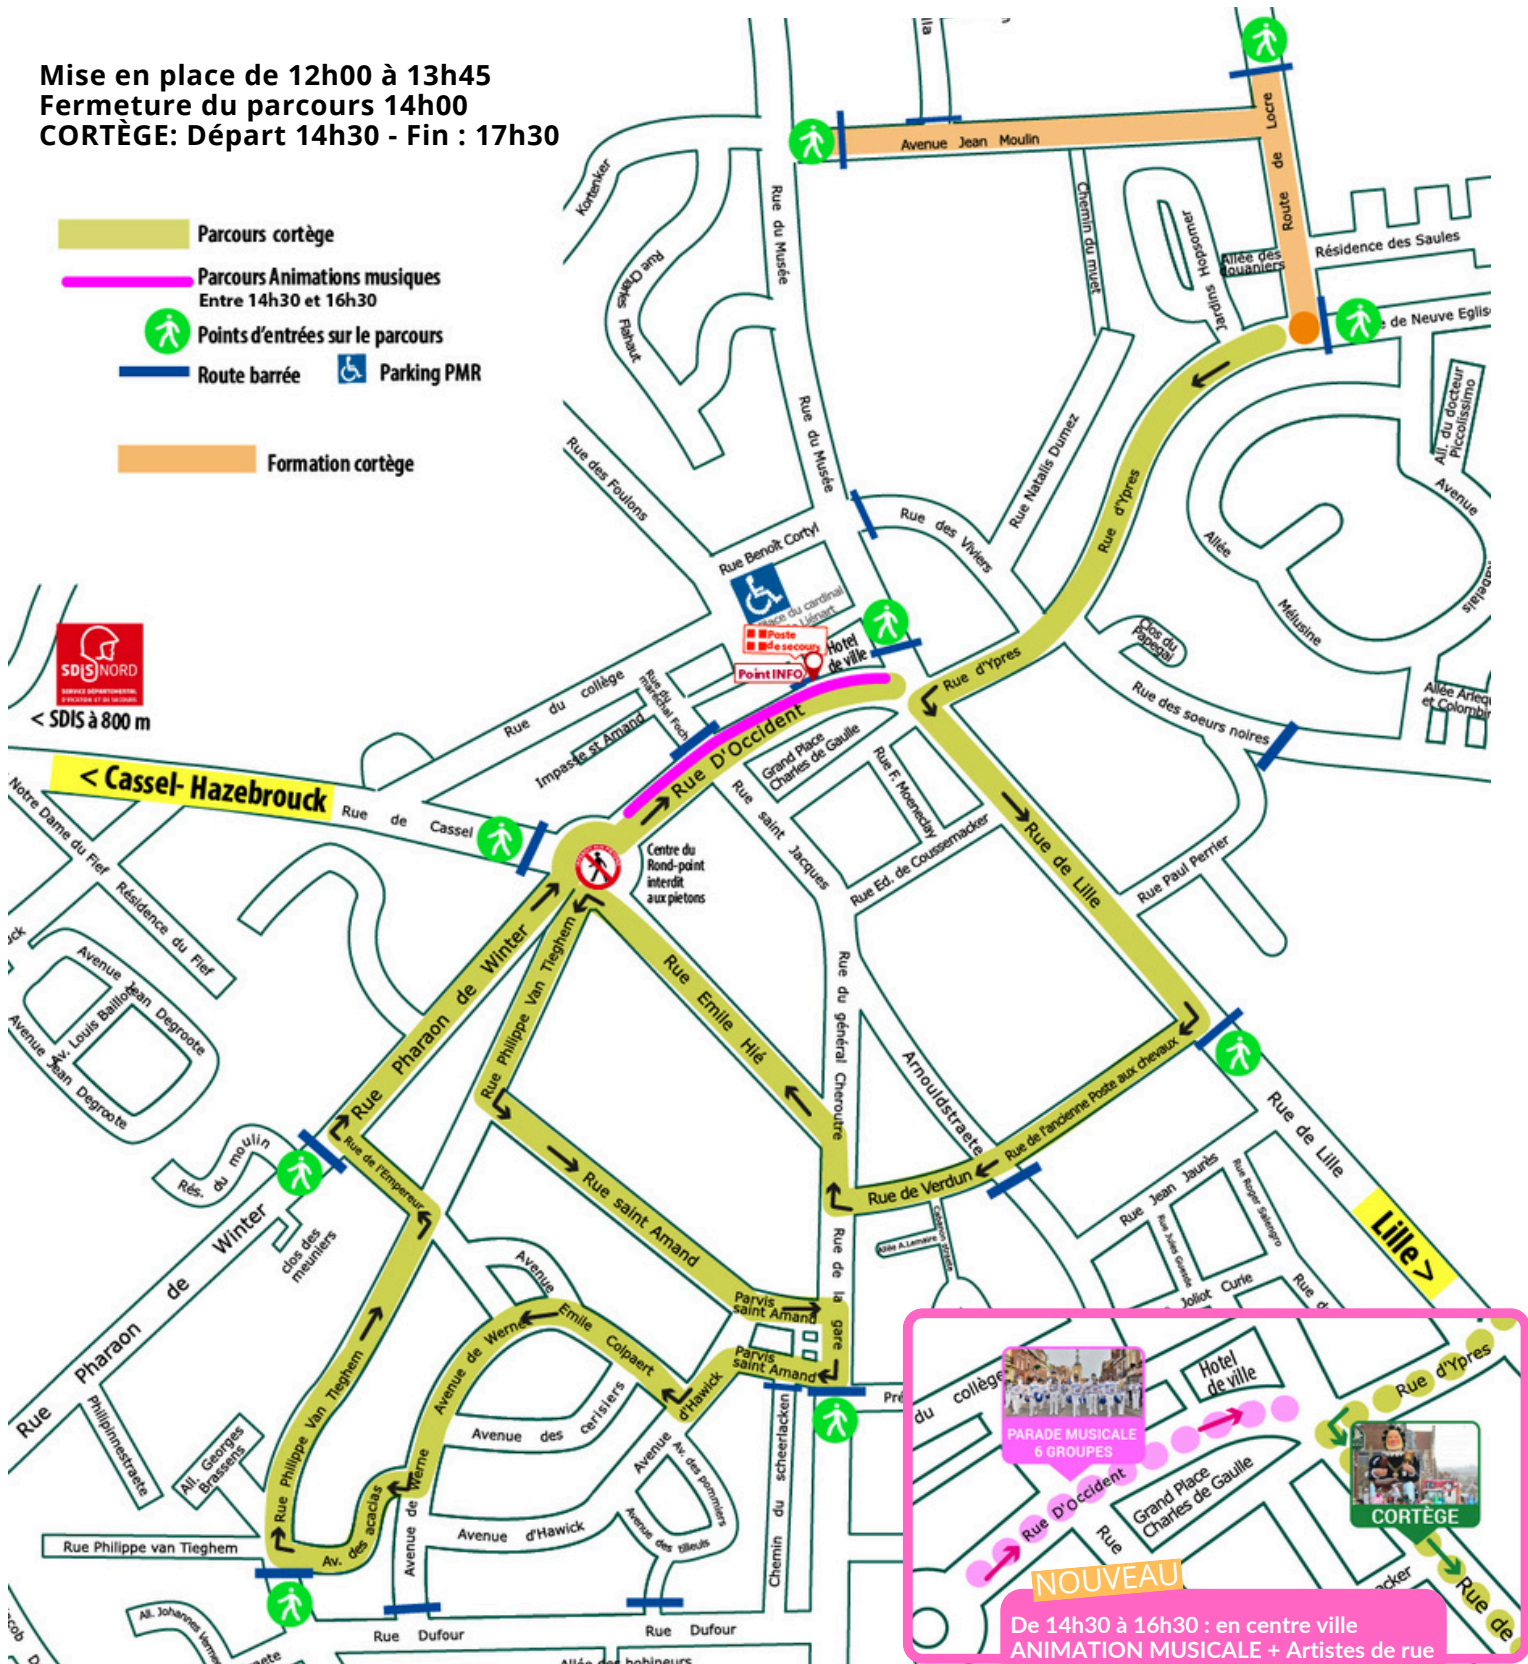

VENDREDI 28 FÉVRIER 2025

ITINÉRAIRE CORTÈGE NOCTURNE PARADE DES GROUPES LOCAUX

Mise en place 19h - 19h45
Fermeture du parcours 19h45 - Départ 20h

A l'attention des participants et du public

Suivant les mesures de sécurité imposées par les services de l'état :

Fermeture de l'espace sécurisé pour la parade: 19h30 - 22h00
Fermeture de l'espace sécurisé pour la nocturne: 22h00 - 3h00

POUR LA SOIRÉE :

Animation carnavalesque en ville : musique, masques, etc...

AUTORISATION DE FERMETURE DES ESTAMINETS à 3h00.

ITINÉRAIRE CORTÈGE CARNAVALESQUE

Mise en place de 12h00 à 13h45
Fermeture du parcours 14h00
CORTÈGE: Départ 14h30 - Fin : 17h30

-  Parcours cortège
-  Parcours Animations musicales
Entre 14h30 et 16h30
-  Points d'entrées sur le parcours
-  Route barrée  Parking PMR
-  Formation cortège

MARDI GRAS 4 MARS 2025

ITINÉRAIRE CORTÈGE RENTRÉE DU GÉANT

Mise en place 19h
Départ 19h30

Parcours cortège

Départ cortège

Points d'entrées sur le parcours

Route barrée

A l'attention des participants et du public