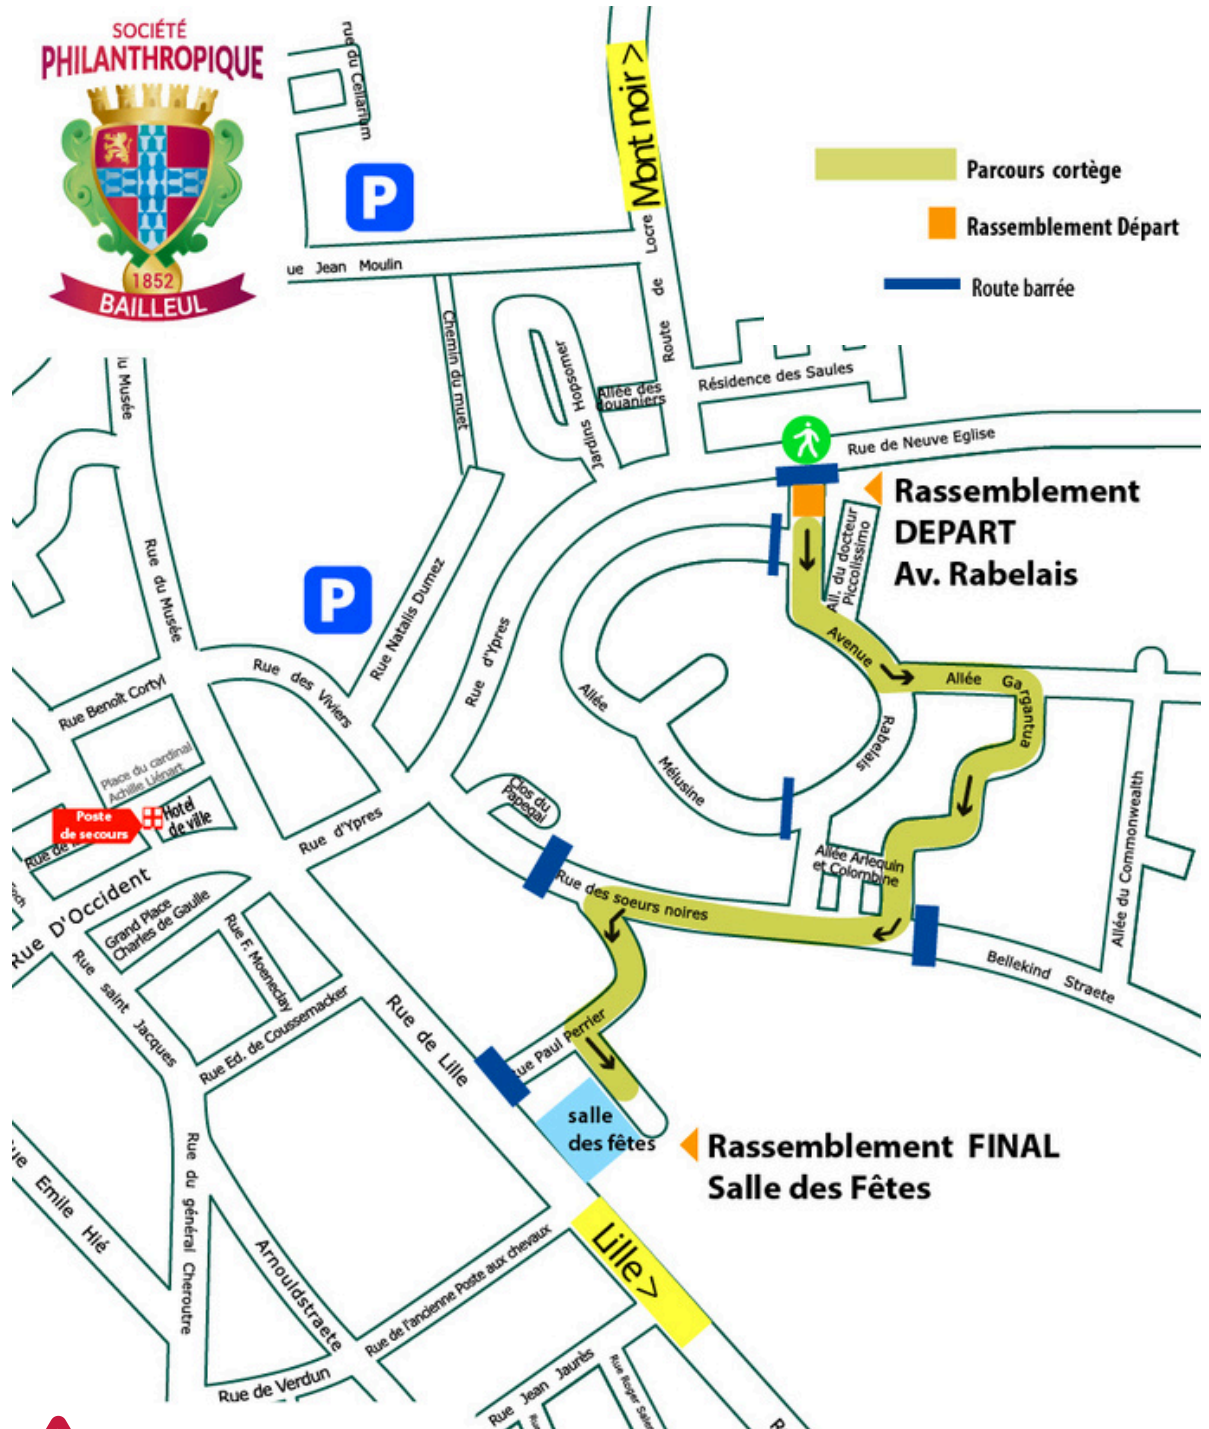

HARMONIE MUNICIPALE BAILLEUL (F)
CARNAVAL PIPE BAND (S)

L'harmonie Municipale de Bailleul
et le Carnaval Pipe Band
intègrent le cortège après les parades en centre-ville

LUNDI 3 MARS 2025

ITINÉRAIRE CARNAVAL DES ENFANTS

A partir de 14h00 : mise en place du cortège. Arrivée des participants, parking Avenue François Rabelais (Côté Rue de Neuve Eglise)

14h15 : Fermeture du parcours

14h30 : Départ du CORTÈGE CARNAVALESQUE DES ENFANTS

MARDI GRAS 4 MARS 2025

ITINÉRAIRE CORTÈGE RENTRÉE DU GÉANT

Mise en place 19h
Départ 19h30

Parcours cortège

Départ cortège

Points d'entrées sur le parcours

Route barrée

A l'attention des participants et du public