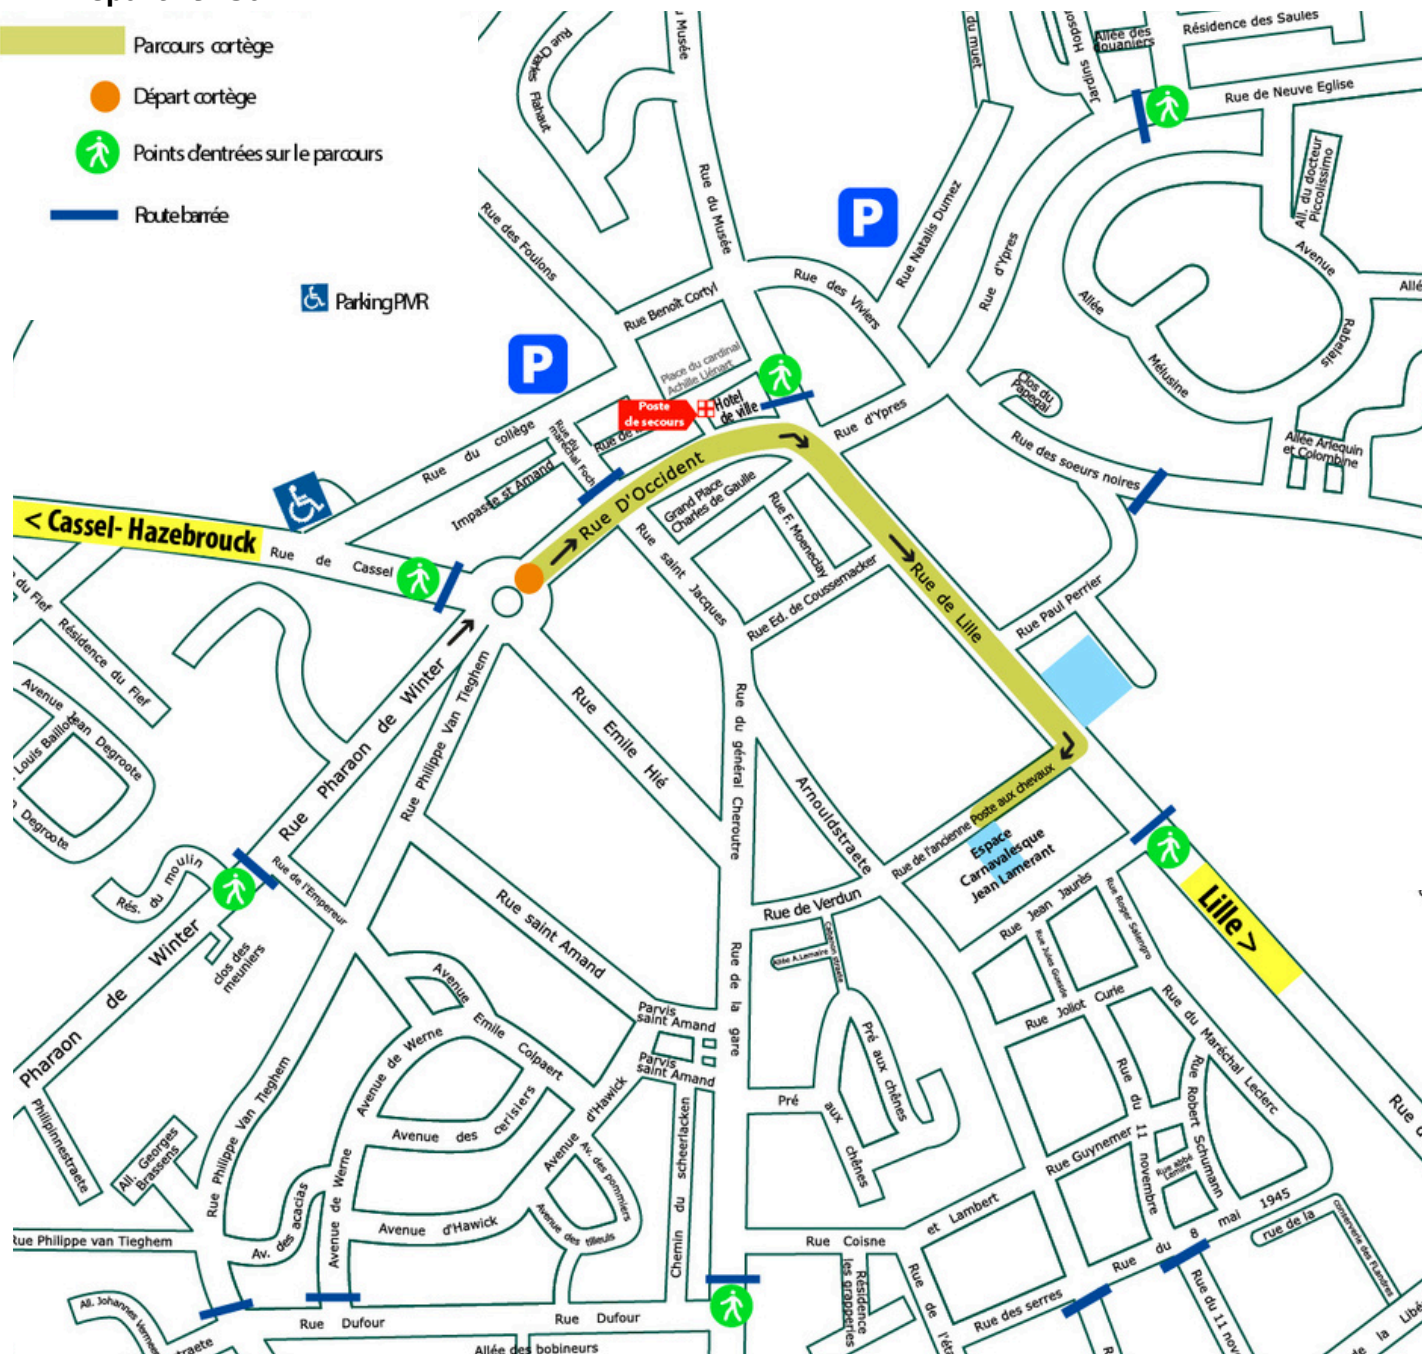

MARDI GRAS 4 MARS 2025

ITINÉRAIRE CORTÈGE RENTRÉE DU GÉANT

Mise en place 19h
Départ 19h30

Parcours cortège

Départ cortège

Points d'entrées sur le parcours

Route barrée

A l'attention des participants et du public

- Arrêtés d'interdiction de circulation et de stationnements.
- Arrêtés d'interdiction de déambulation avec des contenants en verre ou en plastique souple, ou métallique sur le domaine public.
- Arrêtés d'interdiction de détention et d'utilisation des artifices de divertissement, pétards, feux d'artifice privés et fumigènes.
- Les entrées sur le parcours se font par les accès sécurisés.
 - Rue de Cassel (Angle rue du collège / rue de Cassel)
 - Rue du Musée (Hôtel de ville)
 - Rue Jean Moulin (Angle Rue du Musée / Rue Jean Moulin)
 - Route de Locre (Angle Rue Jean Moulin / Route de Locre)
 - Rue d'Ypres (Angle Rue d'Ypres / Route Neuve Eglise)
 - Rue de Lille (Angle rue de Lille / Rue Jean Jaurès)
 - Rue de la gare (Niveau Rue du Pré au chêne)
 - Rue Pharaon De Winter (Angle Rue Ph De Winter / Rue de l'Empereur)
 - Rue Philippe Vanthieghem (Angle Rue Dufour)
- En venant plus tôt, la fête dure plus longtemps, et on évite l'attente !
- Evitez les vêtements amples et les sacs volumineux
- Sont interdits :
 - Le port de vêtements ecclésiastiques
 - Le port de vêtements militaires
 - Les armes factices
 - Les masques représentant les visages d'hommes politiques.
- Palpation et contrôle des sacs aux entrées sur le parcours
- Carnavaleux respectueux : j'aide au bon déroulement des opérations