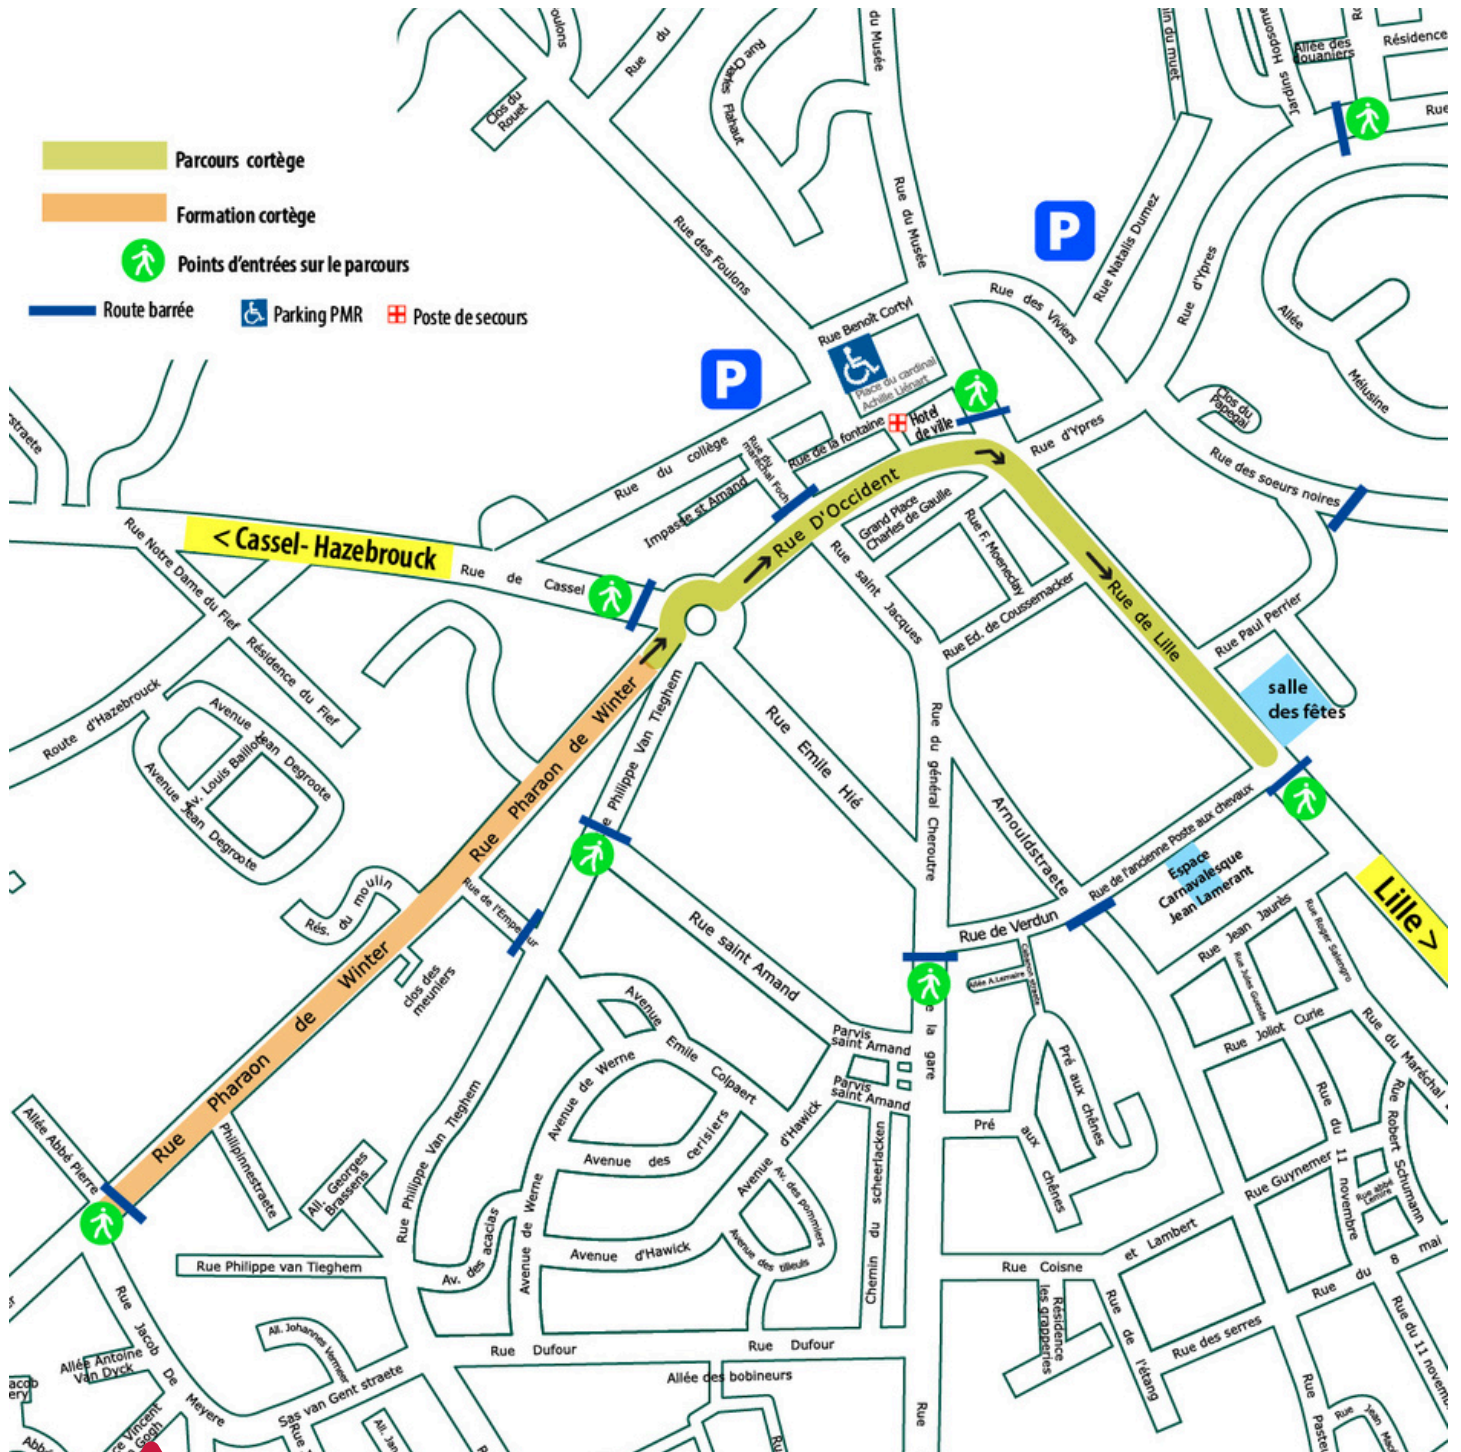

VENDREDI 28 FÉVRIER 2025

ITINÉRAIRE CORTÈGE NOCTURNE PARADE DES GROUPES LOCAUX

Mise en place 19h - 19h45
Fermeture du parcours 19h45 - Départ 20h

A l'attention des participants et du public

Suivant les mesures de sécurité imposées par les services de l'état :

ITINÉRAIRE CORTÈGE CARNAVALESQUE

Mise en place de 12h00 à 13h45
Fermeture du parcours 14h00
CORTÈGE: Départ 14h30 - Fin : 17h30

-  Parcours cortège
-  Parcours Animations musicales
Entre 14h30 et 16h30
-  Points d'entrées sur le parcours
-  Route barrée  Parking PMR
-  Formation cortège

MARDI GRAS 4 MARS 2025

ITINÉRAIRE CORTÈGE RENTRÉE DU GÉANT

Mise en place 19h
Départ 19h30

Parcours cortège

Départ cortège

Points d'entrées sur le parcours

Route barrée

A l'attention des participants et du public