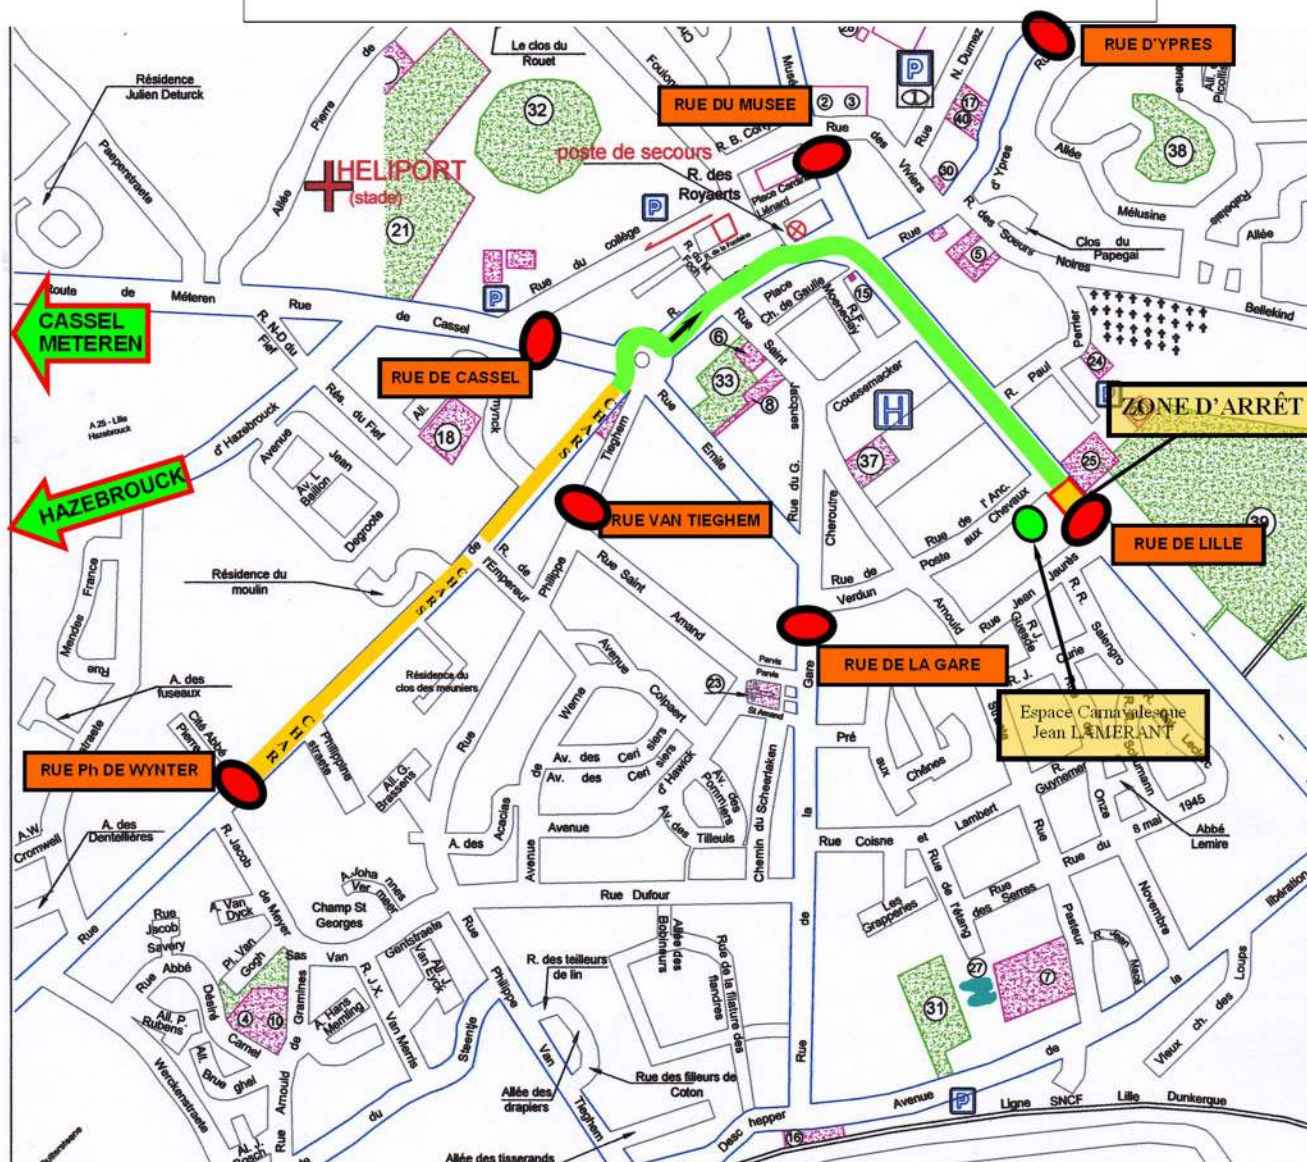

CARNAVAL DE BAILLEUL 2022

ITINERAIRE DU VENDREDI 03 JUIN

Mise en place 19h30 - 20h00
Fermeture du parcours 20H00 - Départ 20h30

 Seuls et uniques points d'entrée sur le parcours du cortège

Mise en place des chars Rue Pharaon Dewynter
 Itinéraire du Cortège.

A l'attention des Participants et du public

- Suivant les mesures de sécurité imposées par les services de l'état:
- Les accès sur le parcours du cortège se feront par des points de passage sécurisés.
 - Evitez les vêtements amples et les sacs volumineux
 - Palpation et contrôle possible des sacs à l'entrée.