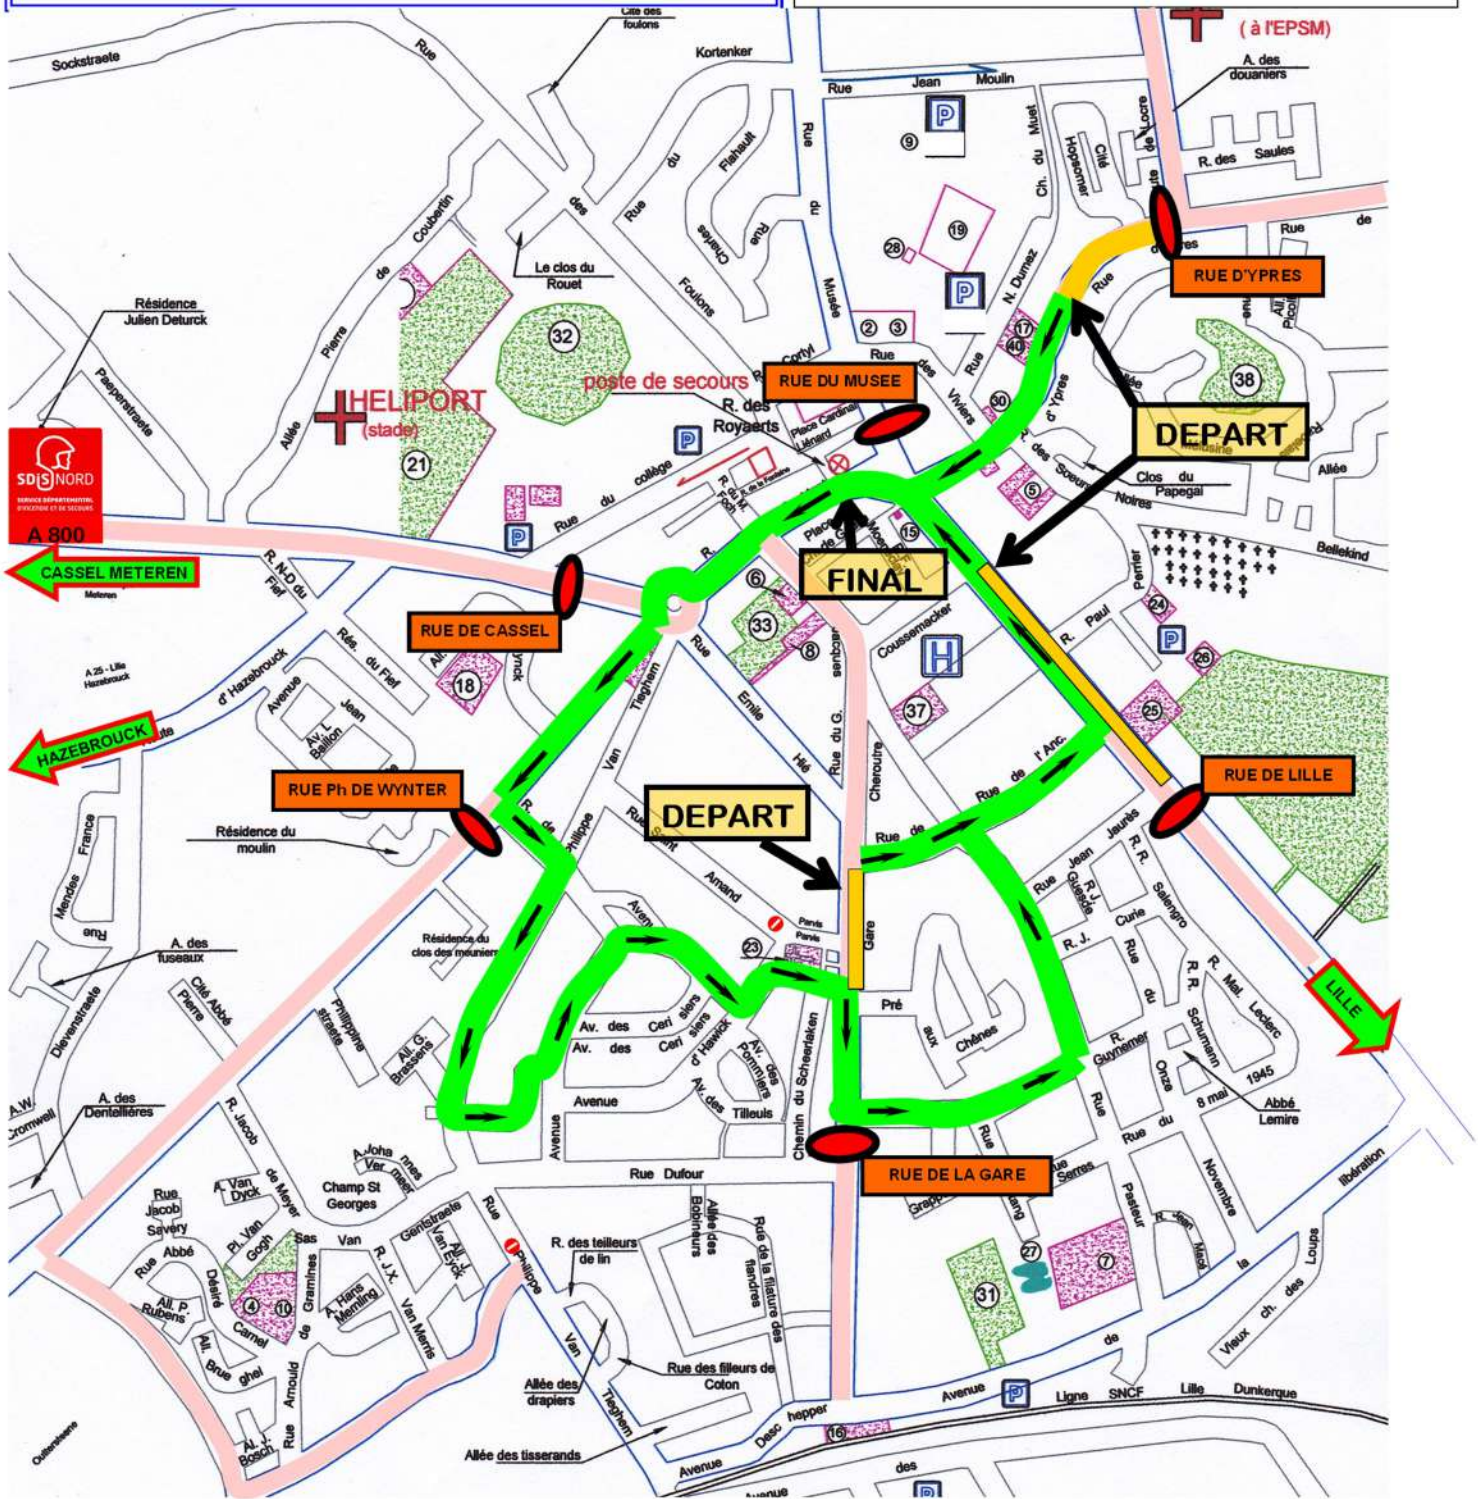

CARNAVAL DE BAILLEUL 2022 ITINERAIRE DU MARDI 07 JUIN

Mise en place de 12h00 à 13h45
Fermeture du parcours 14h00
CORTEGE: Départ 14h30 - Fin : 17h30

Seuls et uniques points d'entrée sur le parcours du cortège

Itinéraire du Cortège.

A l'attention des Participants et du public

Suivant les mesures de sécurité imposées par les services de l'état:

- Les accès sur le parcours du cortège se feront par des points de passage sécurisés.
- Evitez les vêtements amples et les sacs volumineux
- Palpation et contrôle possibles des sacs à l'entrée.