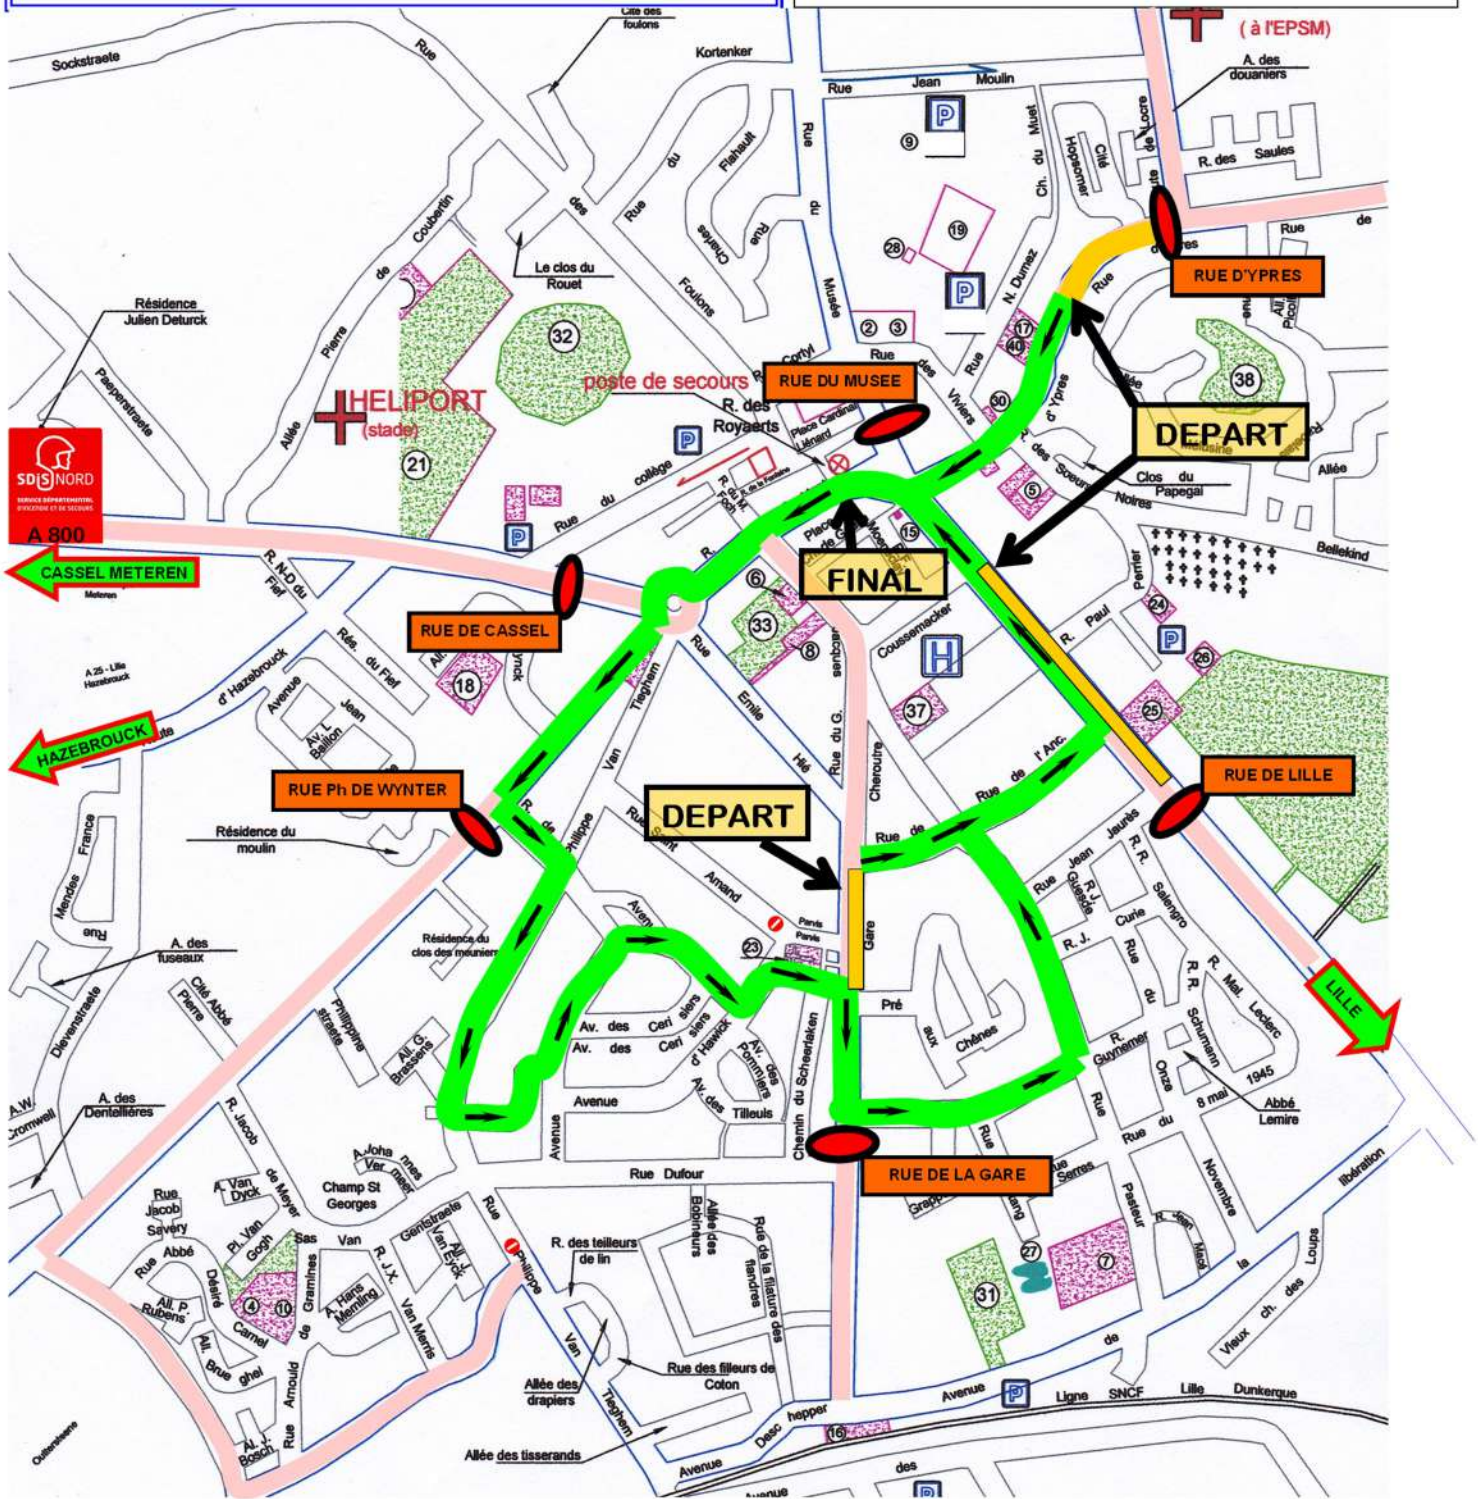

CARNAVAL DE BAILLEUL 2022 ITINERAIRE DU DIMANCHE 05 JUIN

Mise en place de 12h00 à 13h45
Fermeture du parcours 14h00
CORTEGE: Départ 14h30 - Fin : 17h30

Seuls et uniques points d'entrée sur le parcours du cortège

Itinéraire du Cortège.

A l'attention des Participants et du public

Suivant les mesures de sécurité imposées par les services de l'état:

- Les accès sur le parcours du cortège se feront par des points de passage sécurisés.
- Evitez les vêtements amples et les sacs volumineux
- Palpation et contrôle possibles des sacs à l'entrée.