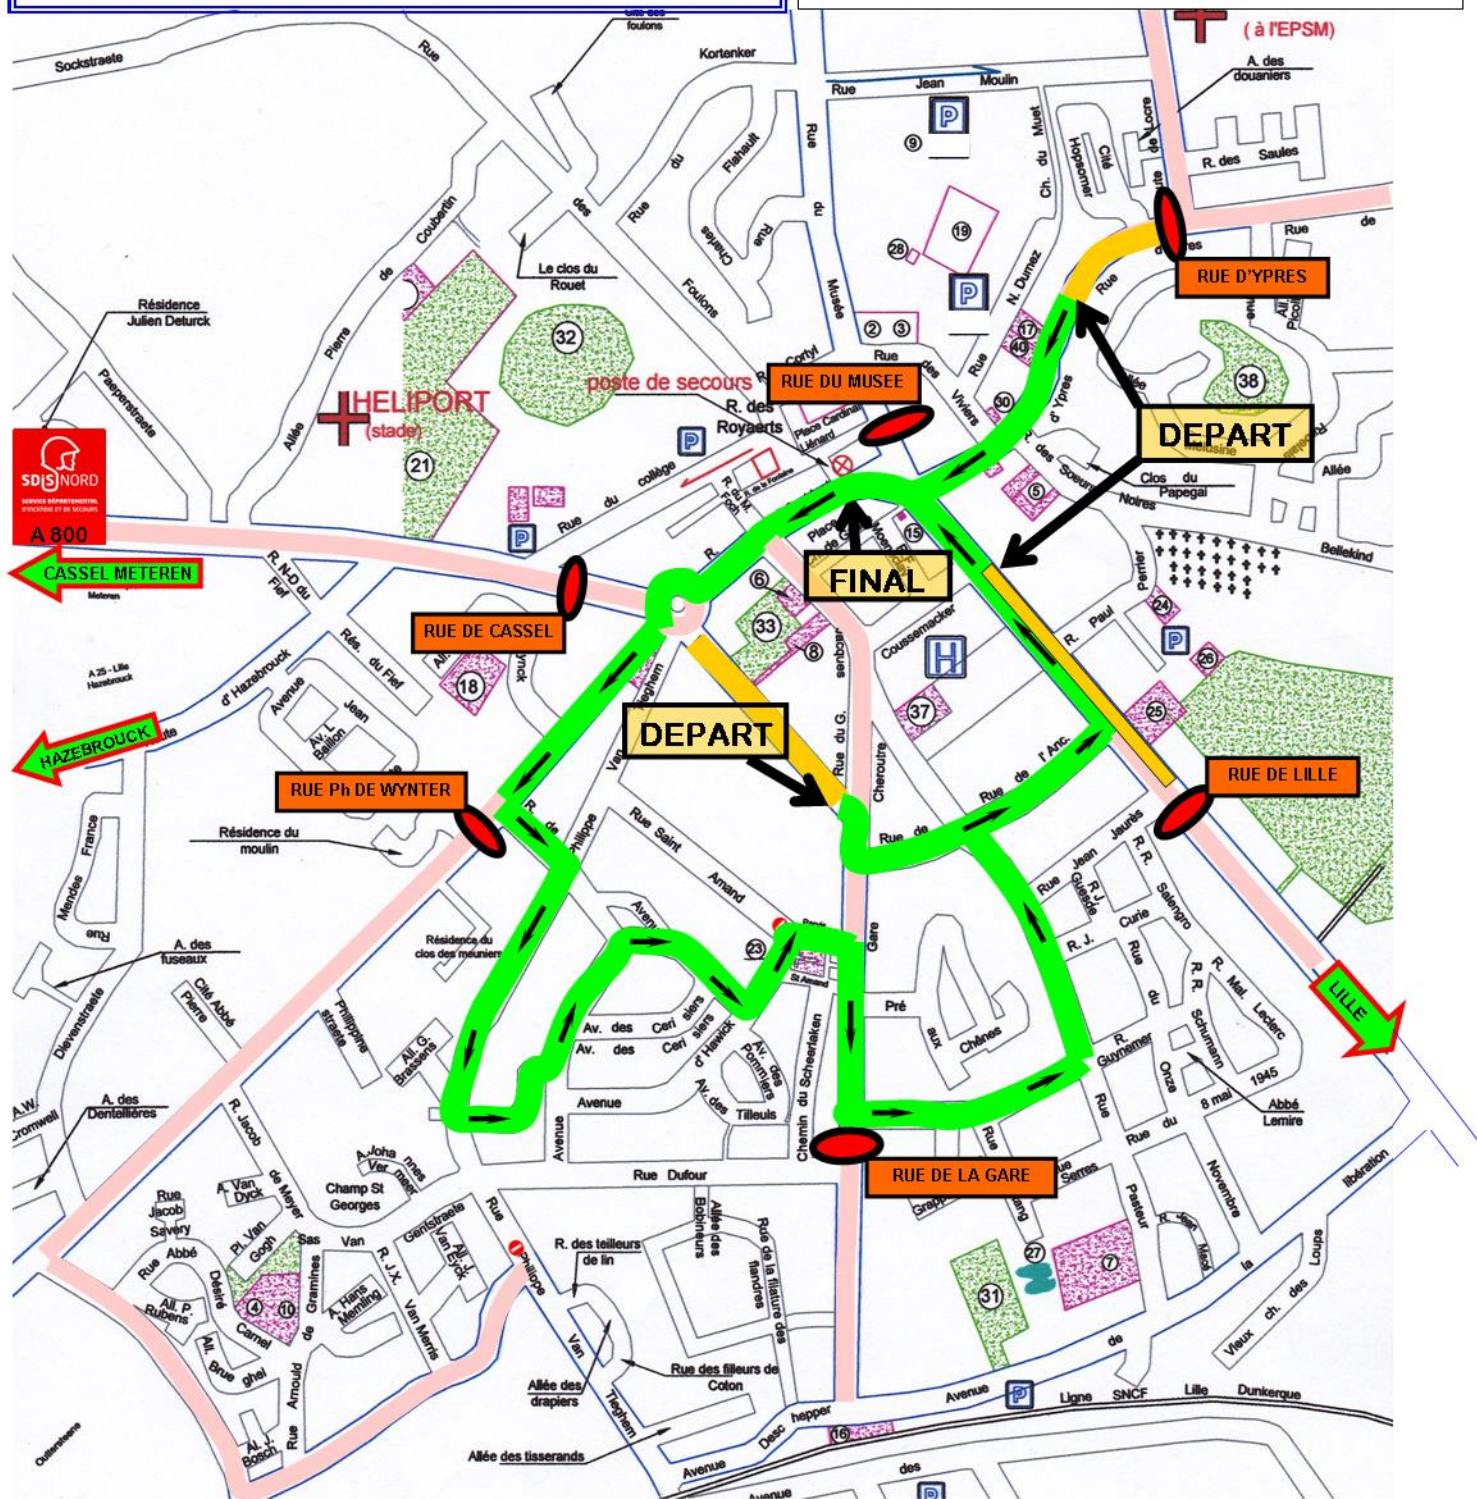

CARNAVAL DE BAILLEUL 2018

ITINERAIRE DU DIMANCHE 11 FEVRIER

Mise en place de 12h00 à 13h45
 Fermeture du parcours 14h00
 CORTEGE: Départ 14h30 - Fin : 17h30

Seuls et uniques points d'entrée sur le parcours du cortège

Itinéraire du Cortège.

A l'attention des Participants et du public

Suivant les mesures de sécurité imposées par les services de l'état:

- Les accès sur le parcours du cortège se feront par des points de passage sécurisés.
- Evitez les vêtements amples et les sacs volumineux
- Palpation et contrôle des sacs à l'entrée.