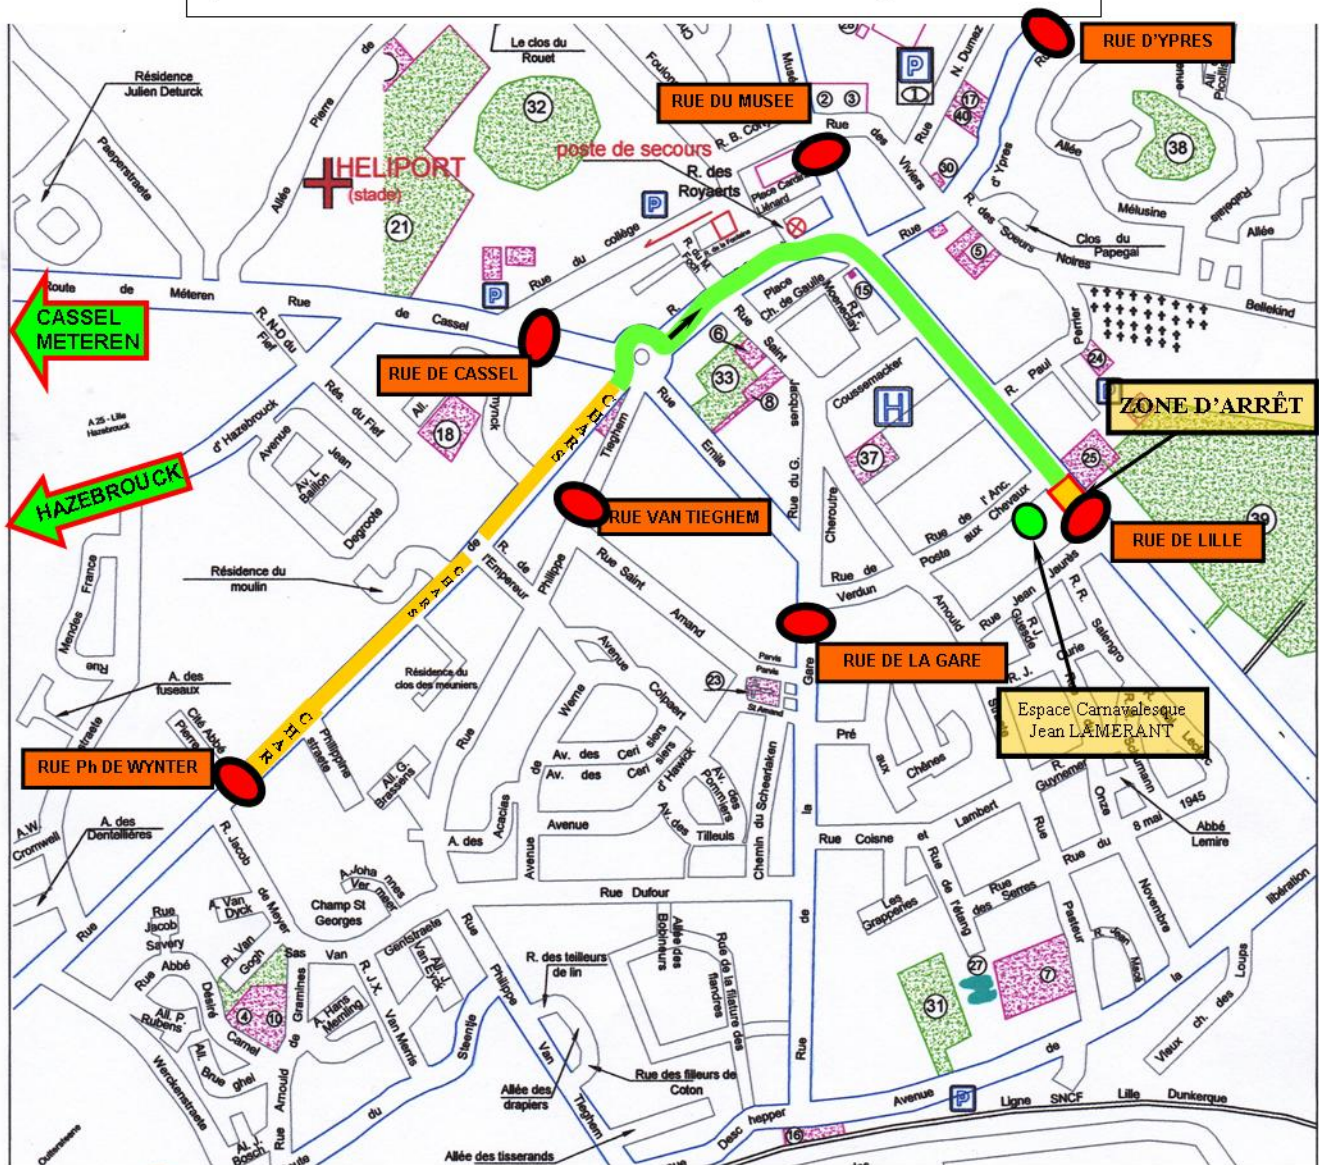

CARNAVAL DE BAILLEUL 2018 ITINERAIRE DU VENDREDI 09 FEVRIER

Mise en place 18h30 - 19h30
Fermeture du parcours 19h30 - Départ 20h00

 Seuls et uniques points d'entrée sur le parcours du cortège

Mise en place des chars Rue Pharaon Dewynter
 Itinéraire du Cortège.

A l'attention des Participants et du public

Suivant les mesures de sécurité imposées par les services de l'état:

- Les accès sur le parcours du cortège se feront par des points de passage sécurisés.
- Evitez les vêtements amples et les sacs volumineux
- Palpation et contrôle des sacs à l'entrée.